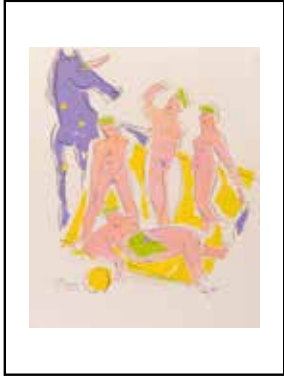

29,7 x 21 cm

Preis komplette Serie nach Anfrage

Standort: Bank 4 – Poststr. 4

pinkysquare

Mischtechnik / Papier Collé
ca. 30 x 20 cm

450,-

Standort: Bank 5 – Caffè Torino, Birkenweg 11

parisienne urteilt