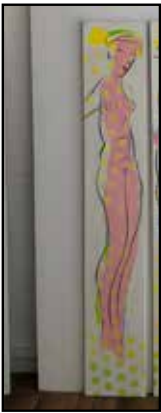

lukas und. (die göttingen demaskieren sich)

Mischtechnik auf Leinwand
ca. 240 x 300 cm

24.500,-

Standort: Emmi-Fendt-Haus

henris sündenpfehl

Mischtechnik auf Leinwand
ca. 210 x 280 cm

14.500,-

Standort: Emmi-Fendt-Haus